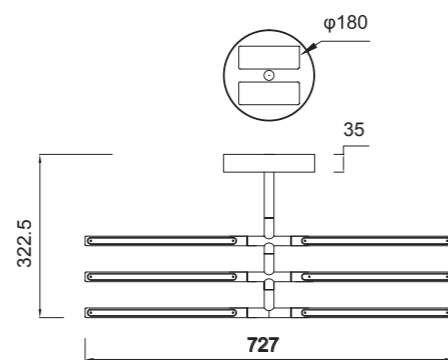

6827 Blanco Mate-Matt White  
LED 36W 2850lm

6828 Negro Mate-Matt Black  
LED 36W 2850lm

Aluminio-Aluminium 220-240V~50/60Hz CRI: > 80